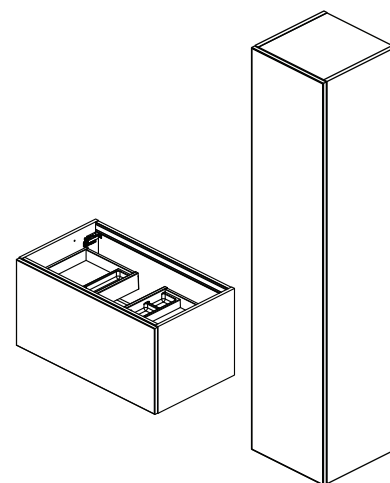

TILLBEHÖR SKÄRGÅRD

Lådset för högsåp 1 st

Storlek	Färg	Art nr.	Pris
30	Vit	3007773A	375:-
30	Svart	3007774A	375:-

Trådkorg för högsåp 1 st

Storlek	Färg	Art nr.	Pris
30	Satin	3007776A	245:-

Skåpbelysning LED

Sensorbelysning 12V med varmt ljus i vit eller svart färg. Kan monteras i ditt under-, sido- eller högsåp. Batteritid ca 4h, räcker i ca 3 månader vid normalt bruk. Tas enkelt loss för att laddas upp via mini-USB. IP 42.

Storlek	Färg	Art nr.	Mått BxHxD (cm)	Pris
20	Vit matt	3107777A	21x5,5x3	325:-
20	Svart matt	3207777A	21x5,5x3	325:-

Möbelben

Möbelben i 15 cm lackat massivt trä med en justermån upp till 16,5 cm. Säljs i set om två i färgerna svart eller vit.

Färg	Art. Nr. högsåp	Mått (cm)	Pris
Vit	3004599B	15	445:-
Svart	3004629B	15	445:-

MÖBEL ÖRESUND

Färdigmonterad höggblank möbel, finns i tre bredder. Undersåp med en heltäckande front och två mjukstängande lådor, varav den övre är en invändig låda med smarta fack. Högsåpet har en mjukstängande dörr med speglar på insidan samt 4 st justerbara hyllplan i glas. Komplettera med valfritt tvättställ, handtag och överdel ur Skärgårdsserien. Se sid 104-110.

Artikel	Art nr.	Mått BxHxD (cm)	Pris
	Vit höggblank		
Undersåp 60	3004595B	58,5x40x45,2	3295:-
Undersåp 80	3004634B	78,5x40x45,2	3695:-
Undersåp 100	3004620B	98,5x40x45,2	3995:-
Högsåp	3004632B	35,3x158x35,2	3995:-